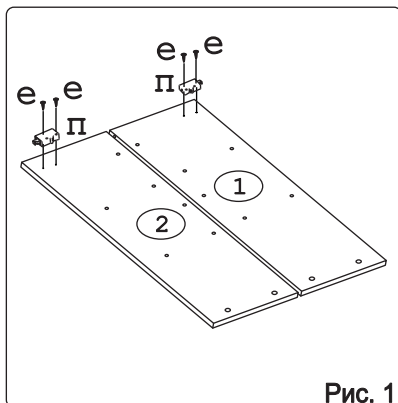

П/д "Дупло" 8 шт.	Шайба 12x4 пл. 2 шт.	Евровинт 50 8 шт.	Ручка Р322 1 шт.	Шуруп 4x16 12 шт.	Шуруп 4x30 4 шт.	Шуруп 3x12 п/сфера 16 шт.	Демпфер 1 шт.	Петля накл. с доводчиком и с заглушкой 2 шт.
								
Загл к ев. винту 4 шт.	Заглушка 6 6 шт.	Пластина сту 1 шт.	Стяжка 30мм. 3 компл.	Навес регулир. 2 шт.	Крепеж. полоса 2 шт.			

Наименование деталей

1.	Боковина левая	805x294	1 шт.
2.	Боковина правая	805x294	1 шт.
3.	Полка стационарная	400x320	1 шт.
4.	Полка стационарная	366x293	1 шт.
5.	Стенка ДВП	824x396	1 шт.
6.	Полка вкладная	364x276	2 шт.
7.	Дверь правая МДФ ДР	800x396	1 шт.

Рис. 1

Рис. 2

Рис. 3

Рис. 4

Рис. 5

Рис. 6