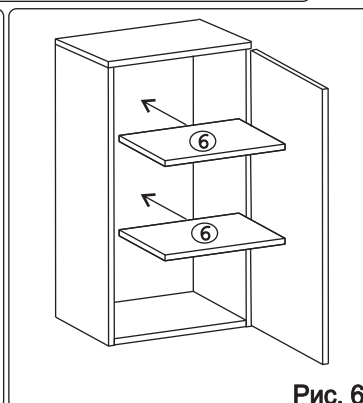

Наименование деталей

1.	Боковина левая	805x294	1 шт.
2.	Боковина правая	805x294	1 шт.
3.	Полка стационарная	400x320	1 шт.
4.	Полка стационарная	366x293	1 шт.
5.	Стенка ДВП	824x396	1 шт.
6.	Полка вкладная	364x276	2 шт.
7.	Дверь правая МДФ ДР	800x396	1 шт.

Рис. 1

Рис. 2

Рис. 3

Рис. 4

Рис. 5

Рис. 6