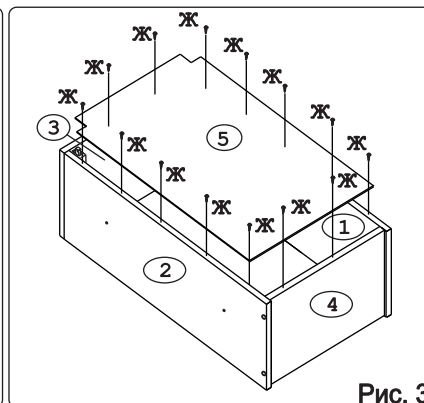

Наименование деталей

1.	Боковина левая	805x294	1 шт.
2.	Боковина правая	805x294	1 шт.
3.	Полка стационарная	400x320	1 шт.
4.	Полка стационарная	366x293	1 шт.
5.	Стенка ДВП	824x396	1 шт.
6.	Полка вкладная	364x276	2 шт.
7.	Дверь правая МДФ ДР	800x396	1 шт.

Рис. 1

Рис. 2

Рис. 3

Рис. 4

Рис. 5

Рис. 6