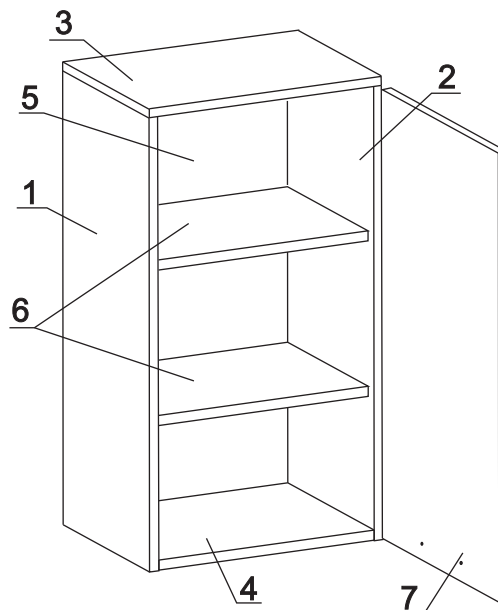

П/д "Дупло" 8 шт.	Шайба 12x4 пл. 2 шт.	Евровинт 50 8 шт.	Ручка Р322 1 шт.	Шуруп 4x16 12 шт.	Шуруп 4x30 4 шт.	Шуруп 3x12 п/сфера 16 шт.	Демпфер 1 шт.	Петля накл. с доводчиком и с заглушкой 2 шт.
								
Загл к ев. винту 4 шт.	Заглушка 6 6 шт.	Пластина сту 1 шт.	Стяжка 30мм. 3 компл.	Навес регулир. 2 шт.	Крепеж. полоса 2 шт.			

Наименование деталей

1.	Боковина левая	805x294	1 шт.
2.	Боковина правая	805x294	1 шт.
3.	Полка стационарная	400x320	1 шт.
4.	Полка стационарная	366x293	1 шт.
5.	Стенка ДВП	824x396	1 шт.
6.	Полка вкладная	364x276	2 шт.
7.	Дверь правая МДФ ДР	800x396	1 шт.

Рис. 1

Рис. 2

Рис. 3

Рис. 4

Рис. 5

Рис. 6