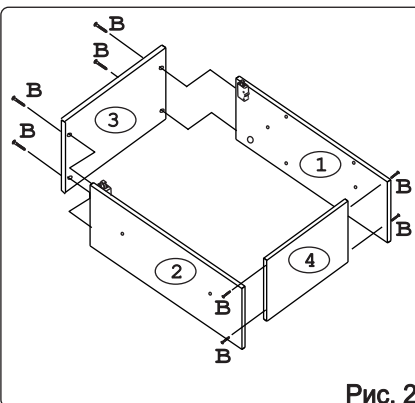

Наименование деталей

1.	Боковина левая	805x294	1 шт.
2.	Боковина правая	805x294	1 шт.
3.	Полка стационарная	400x320	1 шт.
4.	Полка стационарная	366x293	1 шт.
5.	Стенка ДВП	824x396	1 шт.
6.	Полка вкладная	364x276	2 шт.
7.	Дверь правая МДФ ДР	800x396	1 шт.

Рис. 1

Рис. 2

Рис. 3

Рис. 4

Рис. 5

Рис. 6