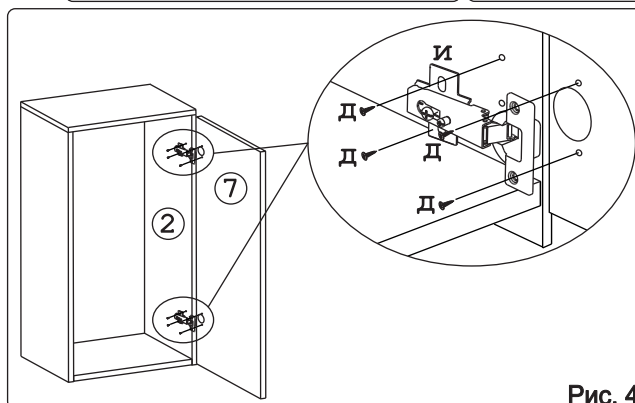

Наименование деталей

1.	Боковина левая	805x294	1 шт.
2.	Боковина правая	805x294	1 шт.
3.	Полка стационарная	400x320	1 шт.
4.	Полка стационарная	366x293	1 шт.
5.	Стенка ДВП	824x396	1 шт.
6.	Полка вкладная	364x276	2 шт.
7.	Дверь правая МДФ ДР	800x396	1 шт.

Рис. 1

Рис. 2

Рис. 3

Рис. 4

Рис. 5

Рис. 6