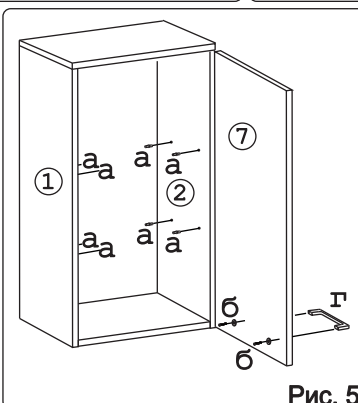

П/д "Дупло" 8 шт.	Шайба 12x4 пл. 2 шт.	Евровинт 50 8 шт.	Ручка Р322 1 шт.	Шуруп 4x16 12 шт.	Шуруп 4x30 4 шт.	Шуруп 3x12 п/сфера 16 шт.	Демпфер 1 шт.	Петля накл. с доводчиком и с заглушкой 2 шт.
								
Загл к ев. винту 4 шт.	Заглушка 6 6 шт.	Пластина сту 1 шт.	Стяжка 30мм. 3 компл.	Навес регулир. 2 шт.	Крепеж. полоса 2 шт.			

Наименование деталей

1.	Боковина левая	805x294	1 шт.
2.	Боковина правая	805x294	1 шт.
3.	Полка стационарная	400x320	1 шт.
4.	Полка стационарная	366x293	1 шт.
5.	Стенка ДВП	824x396	1 шт.
6.	Полка вкладная	364x276	2 шт.
7.	Дверь правая МДФ ДР	800x396	1 шт.

Рис. 1

Рис. 2

Рис. 3

Рис. 4

Рис. 5

Рис. 6